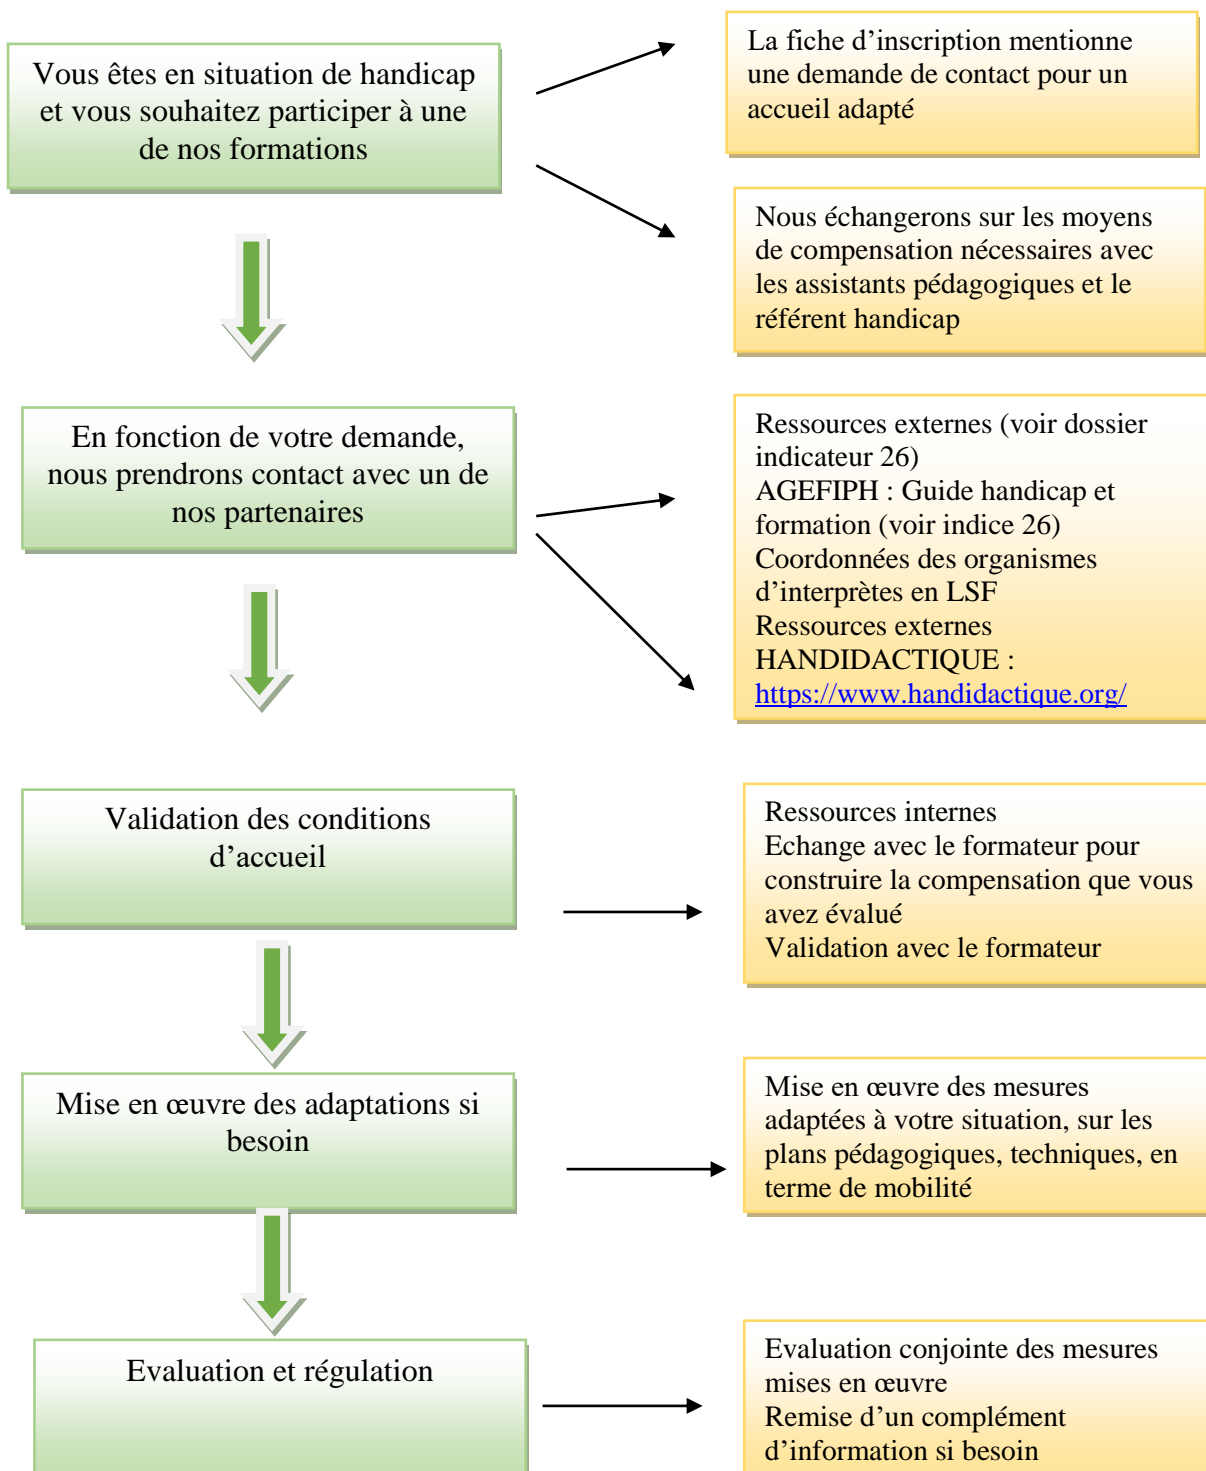

Accompagner un stagiaire en situation de handicap en formation

Référent handicap : Laure Nitschmann + un assistant pédagogique

Les professionnels pédagogiques de l'Institut Motricité Cérébrale sont tous des professionnels de l'accompagnement des personnes en situation de handicap